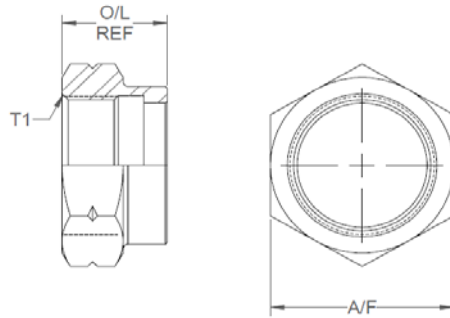

All dimensions are imperial unless stated.

	T1	O/L	A/F
08049	M10 x 1.5	0.53	14mm
08050	M12 x 1.5	0.65	17mm
08051	M14 x 1.5	0.673	19mm
08052	M16 x 1.5	0.713	22mm
08053	M18 x 1.5	0.728	24mm
08054	M20 x 1.5	0.748	27mm
08055	M22 x 1.5	0.779	27mm
08056	M24 x 1.5	0.779	30mm
08057	M26 x 1.5	0.831	32mm
08058	M30 x 1.5	0.86	1.5
08059	M36 x 1.5	1.03	46mm

A/F dimensions are imperial unless stated.

	T1	O/L	A/F
08049	M10 x 1.5	13.46	14mm
08050	M12 x 1.5	16.51	17mm
08051	M14 x 1.5	17.09	19mm
08052	M16 x 1.5	18.11	22mm
08053	M18 x 1.5	18.49	24mm
08054	M20 x 1.5	19	27mm
08055	M22 x 1.5	19.79	27mm
08056	M24 x 1.5	19.79	30mm
08057	M26 x 1.5	21.11	32mm
08058	M30 x 1.5	21.84	1.5
08059	M36 x 1.5	26.16	46mm